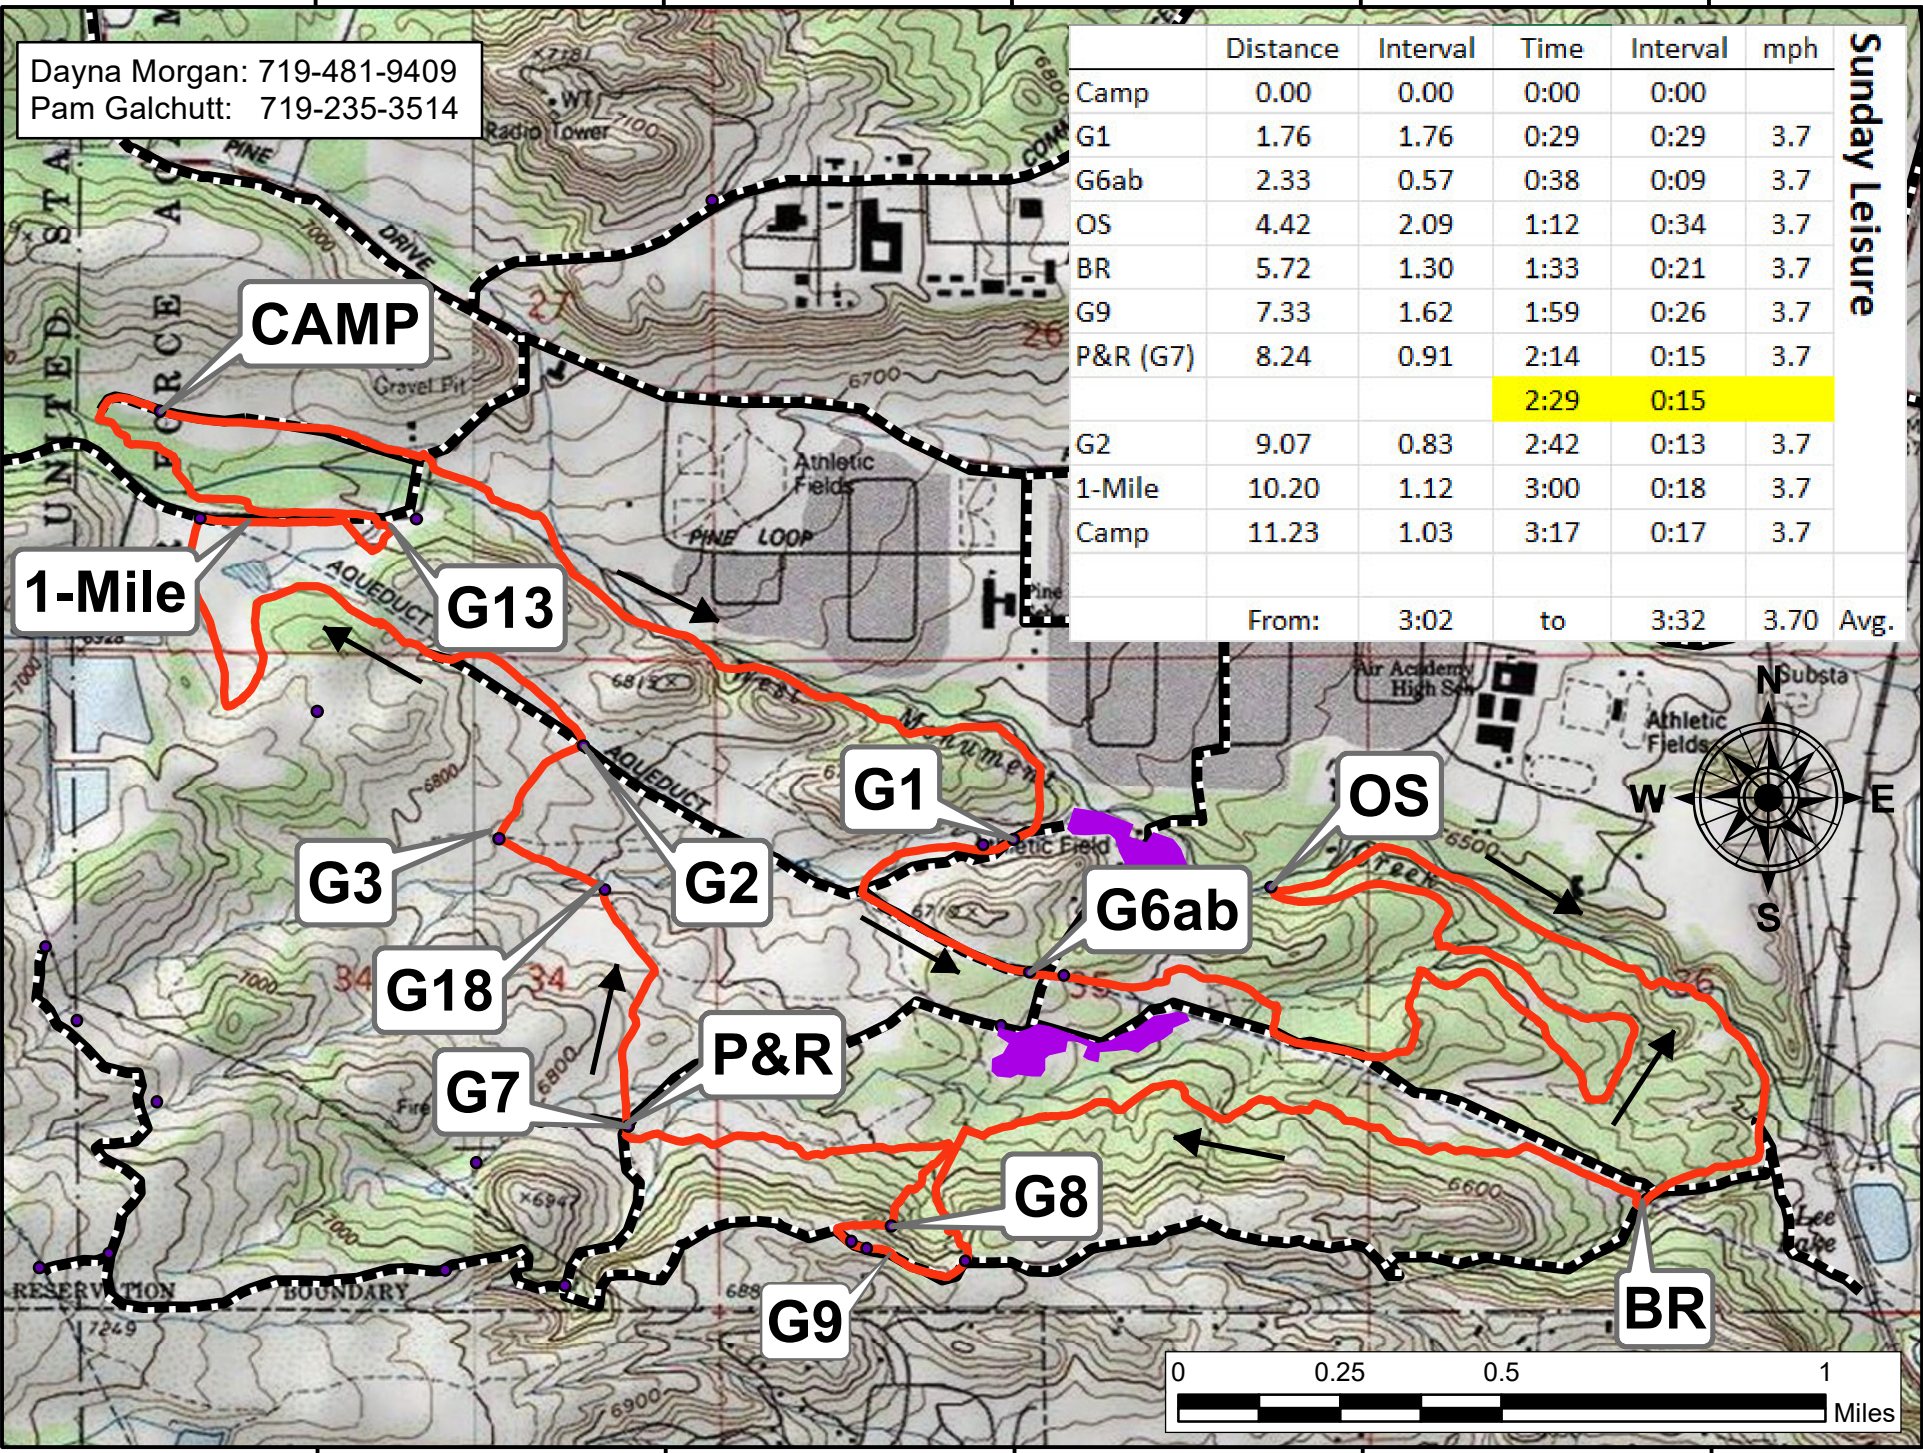

Dayna Morgan: 719-481-9409  
 Pam Galchutt: 719-235-3514

	Distance	Interval	Time	Interval	mph
Camp	0.00	0.00	0:00	0:00	
G1	1.76	1.76	0:29	0:29	3.7
G6ab	2.33	0.57	0:38	0:09	3.7
OS	4.42	2.09	1:12	0:34	3.7
BR	5.72	1.30	1:33	0:21	3.7
G9	7.33	1.62	1:59	0:26	3.7
P&R (G7)	8.24	0.91	2:14	0:15	3.7
			<b>2:29</b>	<b>0:15</b>	
G2	9.07	0.83	2:42	0:13	3.7
1-Mile	10.20	1.12	3:00	0:18	3.7
Camp	11.23	1.03	3:17	0:17	3.7
	From:	3:02	to	3:32	3.70 Avg.

Sunday Leisure

38.98° N  
38.97° N  
38.96° N

38.98° N  
38.97° N  
38.96° N

104.88° W 104.87° W 104.86° W 104.85° W 104.84° W

104.88° W 104.87° W 104.86° W 104.85° W 104.84° W